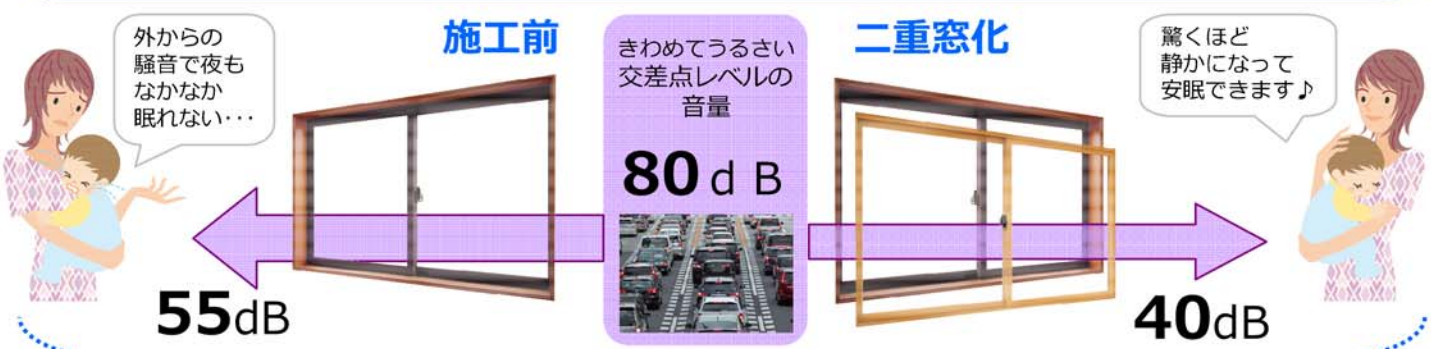

こんにちは！YKKAP P-STAGE金沢です。

天気の悪い日が増え、雷が鳴り響く季節となりました。  
石川県は年間雷日数 全国第1位とご存知ですか？

これから本格的に迎える寒さ対策・暴風、雷に対する防音対策に  
プラマードUはいかがでしょう？

ぜひご来場ください。お待ちしております♪

### 気になる騒音 音漏れを抑え快適空間に

プラマードUをつけると窓が二重になり気密性が向上。  
空気が入り出すすき間が少なくなることで、  
外から入る音を低減し、同時に、室内音が近隣に漏れるのも  
抑えることができます。

二重窓化で騒音を15dB低減。

人間の耳が半分以下に感じるといわれる防音効果です。

音が10dB下がる、人間の耳には音が半減したように感じると言われています。  
プラマードUを取付けることで低減される音は約15dB。  
これは、テレビでいえば、ボリュームを「14」から「6」に絞った程度に相当します。 ※1