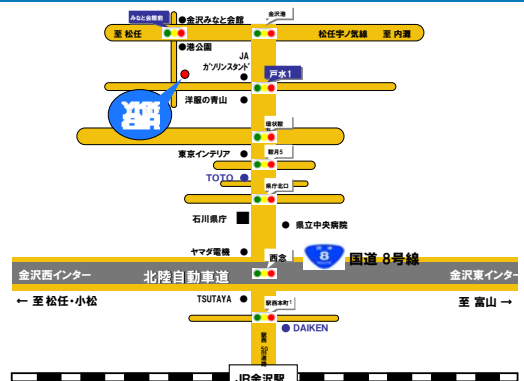

P STAGE-金沢

- 石川県金沢市無量寺町ハ25-1
- 電話 076-266-4170
- 営業時間/10:00～17:00
- 休館日:毎週水曜日,GW
  夏季休暇,年末年始