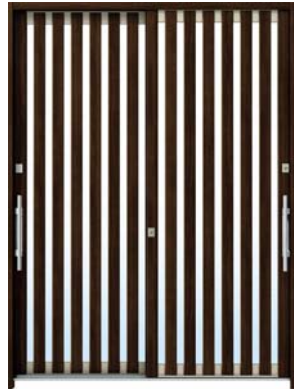

利便性
UP!

調整対応力
UP!

★P-STAGE金沢展示商品 (4/11から展示予定)

現代和風 C01

伝統和風 A15

洋風パネツク B10

現行品	
SGH	複層ガラス仕様 単板ガラス仕様
ジュオン樹音	D4仕様 一般仕様
れん樹	れん樹
	れん樹 断熱
	れん樹 通風

NEW
れん樹